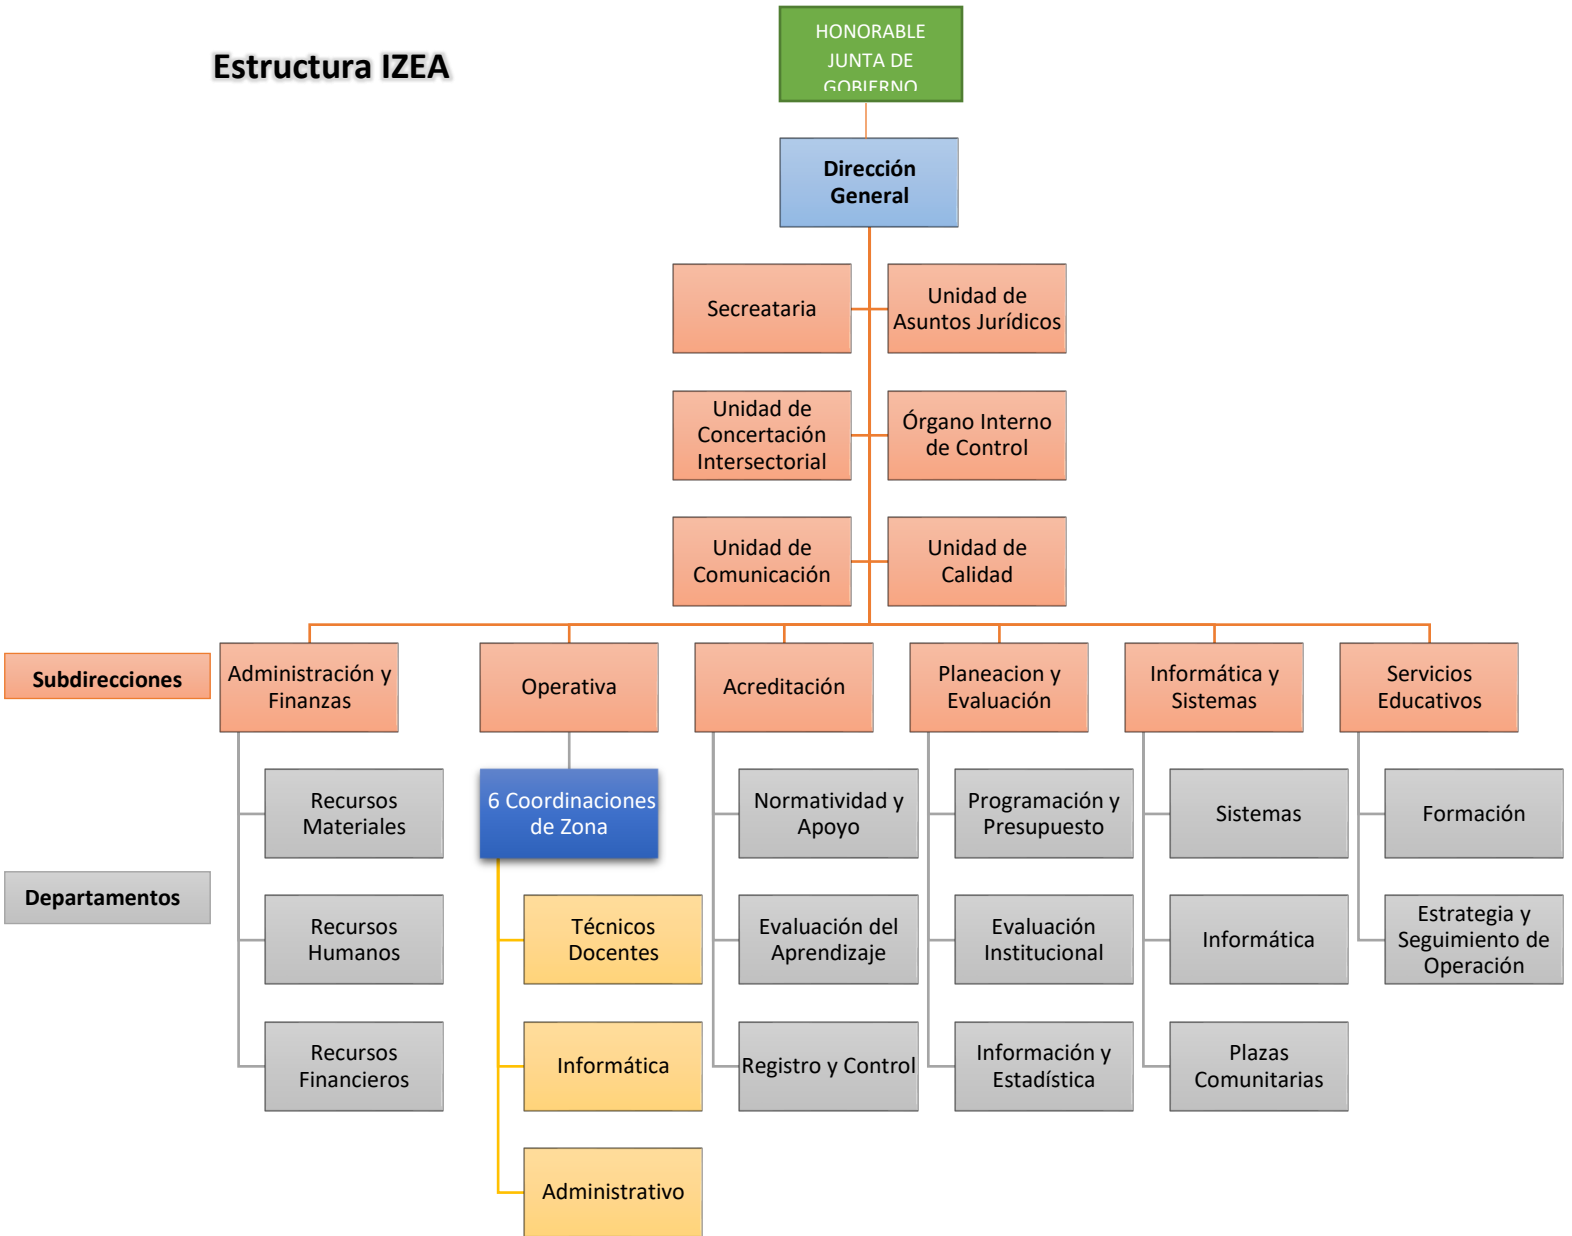

Estructura IZEA

Coordinaciones de Zona

Coordinación Regional	Municipio
3201 FRESNILLO	010 Fresnillo
	005 Calera
	013 General Enrique Estrada
	049 Valparaíso
	017 Guadalupe
3202 GUADALUPE	008 Cuauhtémoc
	012 Genaro Codina
	016 General Pánfilo Natera
	024 Loreto
	025 Luis Moya
	035 Noria de Ángeles
	036 Ojocaliente
	038 Pinos
	052 Villa García
	053 Villa González Ortega
	054 Villa Hidalgo
057 Trancoso	
3203 JALPA	019 Jalpa
	001 Apozol
	002 Apulco
	015 El Plateado de Joaquín Amaro
	018 Huanusco
	023 Juchipila
	028 Mezquital del Oro
	033 Moyahua de Estrada
	034 Nochistlán de Mejía
	044 Tabasco
	055 Villanueva

Coordinación Regional	Municipio
3204 JEREZ	020 Jerez
	003 Atolinga
	004 Benito Juárez
	011 Trinidad García de la Cadena
	030 Momax
	031 Monte Escobedo
	043 Susticacán
	045 Tepechitlán
	046 Tepetongo
	047 Teúl de González Ortega
048 Tlaltenango de Sánchez Román	
058 Santa María de la Paz	
3205 RÍO GRANDE	039 Río Grande
	006 Cañitas de Felipe Pescador
	009 Chalchihuites
	014 General Francisco R. Murguía
	021 Jiménez del Teul
	022 Juan Aldama
	029 Miguel Auza
	040 Sain Alto
	042 Sombrerete
056 Zacatecas	
3206 ZACATECAS	007 Concepción del Oro
	026 Mazapil
	027 Melchor Ocampo
	032 Morelos
	037 Pánuco
	041 El Salvador
	050 Vetagrande
051 Villa de Cos	