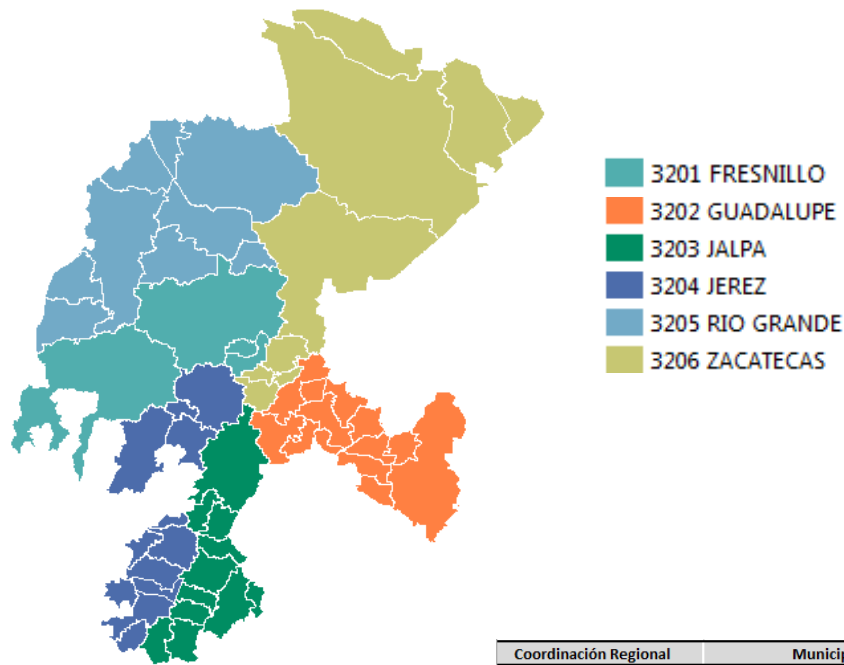

Estructura IZEA

Coordinaciones de Zona

Coordinación Regional	Municipio
3201 FRESNILLO	010 Fresnillo
	005 Calera
	013 General Enrique Estrada
	049 Valparaíso
	017 Guadalupe
3202 GUADALUPE	008 Cuauhtémoc
	012 Genaro Codina
	016 General Pánfilo Natera
	024 Loreto
	025 Luis Moya
	035 Noria de Ángeles
	036 Ojocaliente
	038 Pinos
	052 Villa García
	053 Villa González Ortega
	054 Villa Hidalgo
057 Trancoso	
3203 JALPA	019 Jalpa
	001 Apozol
	002 Apulco
	015 El Plateado de Joaquín Amaro
	018 Huanusco
	023 Juchipila
	028 Mezquital del Oro
	033 Moyahua de Estrada
	034 Nochistlán de Mejía
	044 Tabasco
	055 Villanueva

Coordinación Regional	Municipio
3204 JEREZ	020 Jerez
	003 Atolinga
	004 Benito Juárez
	011 Trinidad García de la Cadena
	030 Momax
	031 Monte Escobedo
	043 Susticacán
	045 Tepechitlán
	046 Tepetongo
	047 Teúl de González Ortega
048 Tlaltenango de Sánchez Román	
058 Santa María de la Paz	
3205 RÍO GRANDE	039 Río Grande
	006 Cañitas de Felipe Pescador
	009 Chalchihuites
	014 General Francisco R. Murguía
	021 Jiménez del Teul
	022 Juan Aldama
	029 Miguel Auza
	040 Sain Alto
	042 Sombrerete
056 Zacatecas	
3206 ZACATECAS	007 Concepción del Oro
	026 Mazapil
	027 Melchor Ocampo
	032 Morelos
	037 Pánuco
	041 El Salvador
	050 Vetagrande
051 Villa de Cos	